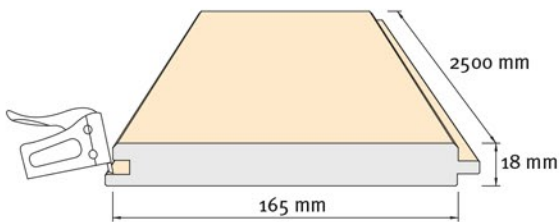

Verniland

Revêtement intérieur

CALLAO

Lambris pin maritime abouté choix Rustique, aspect brut de sciage, élégie droit. Profil contemporain. Lame large, lavable et réparable. Languette décalée. Finition hydrocire.

Photos et échantillons non contractuels

Pin de France
2500 x 165 x 18 mm

ACCESSOIRES

Angle sortant
2400 x 27 x 27

Plinthe avivée
2000 x 70 x 10

Angle rentrant
2400 x 30 x 10

Pot de teinte

PRODUIT EN FRANCE