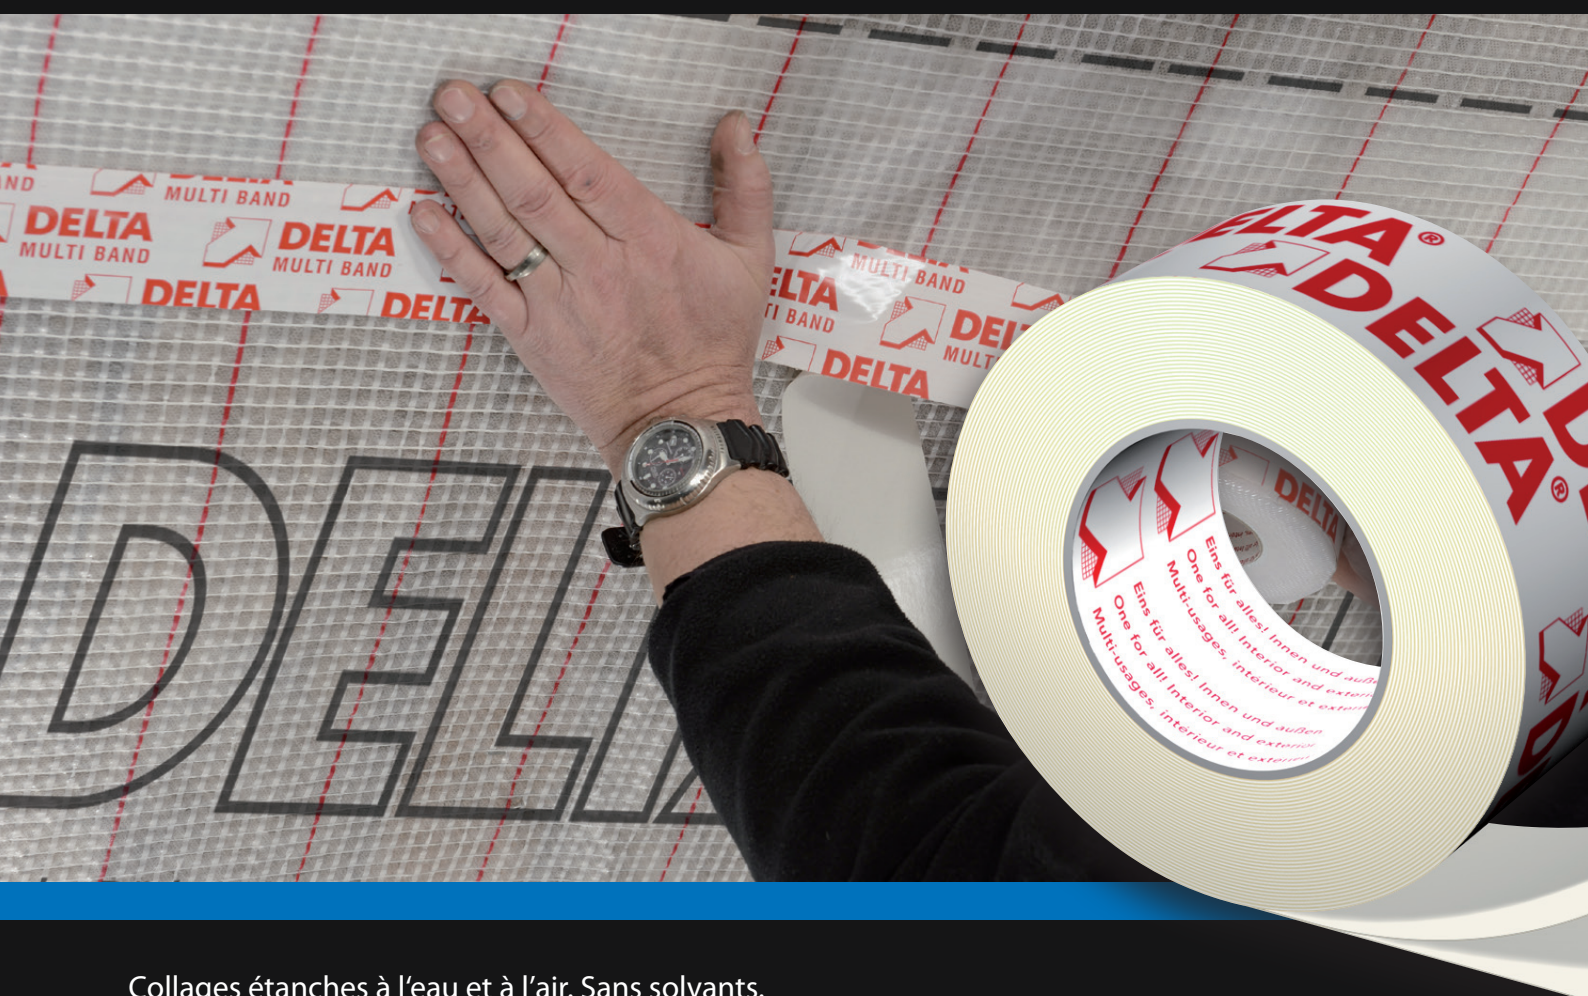

## DELTA®-MULTI-BAND

Bandes adhésives simple face universelles armées.

Collages étanches à l'eau et à l'air. Sans solvants.  
Assure la continuité des écrans au niveau des recouvrements.

DELTA®-MULTI-BAND M60

# DELTA®-MULTI-BAND

Bandes adhésives simple face 60 mm ou 100 mm x 25 m.

## Description

Ruban adhésif une face universel armé pour applications extérieures et intérieures.

## Fonction

Pour le collage des recouvrements et abouts de lés des écrans DELTA® (écrans de sous-toiture, pare-pluie et pare-vapeur), la réparation des petits dommages et la réalisation des raccords des membranes aux points singuliers.